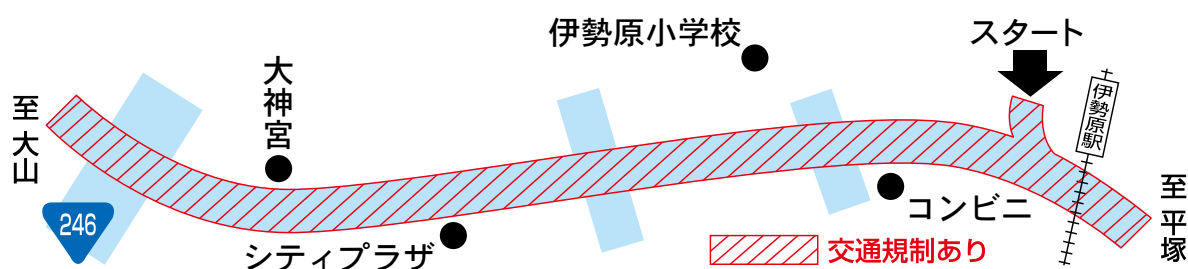

交通規制へのご協力とご声援のお願い

大山登山マラソン開催に伴い、交通規制等が行われます。
皆様には大変ご迷惑をお掛けしますが、ご理解・ご協力をお願い申し上げます。
また、当日は選手への暖かなご声援を重ねてお願いいたします。

☆コース(片道9.0kmの登りコース)

伊勢原駅北口→国道246号伊勢原交差点→ノ引→大山旧道→阿夫利橋→階段参道→女坂→大山寺→大山阿夫利神社下社

- 国道246号横断（伊勢原交差点）に伴い、**国道246号上下線**の通行規制が行われます。
3回に分けての発走により、各5分程度の規制となりますので、迂回などのご協力をお願いします。
※時間帯については裏面スケジュールをご参照ください。
- スタート場所（伊勢原駅北口）～国道246号までの**中央通り**について、車両進入規制が行われます。（3回のスタート前後）