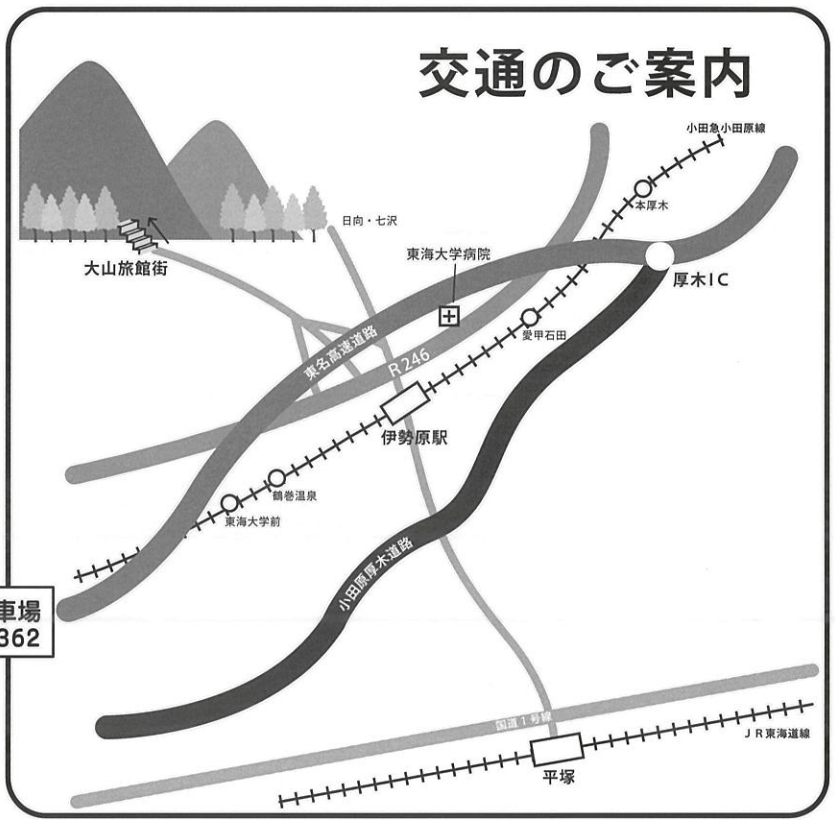

特典1 前夜は豆腐料理に舌鼓、朝は余裕の出発

特典2 スタート直前まで防寒着着用が可能

特典3 宿から別便でゴール地点まで荷物を運搬

特典4 競技終了後にはゆったり御入浴

特典5 完走証は後日ご自宅に郵送

- 名物のとうふ料理でゆったりと。翌朝は旅館から余裕で会場に到着!
- スタート地点直前で荷物を預かり宿まで搬送。ギリギリまで寒い思いをせずに済みます!
- 当日の朝に宿からゴールまで荷物を運搬。ゴール後すぐに着替えて宿まで戻れます!
- 宿に戻ったらゆったりご入浴。16時まで滞在OKなので、別料金で昼食もご提供できます!
- 完走証は午後3時までには受付会場へ取りに行かなければならないところを、宿泊パックではご自宅まで配送サービス!

※ご利用の方は必ず「大山旅館組合HP」インフォメーションの選手用説明資料をご一読ください。

ご予約は、裏面記載の各旅館に直接お申し込みください。

交通のご案内

大山観光電鉄(株)
大山ケーブル駅
☎0463-95-2040

- 旅館もとだき
- はこぎき旅館
- ねぎし旅館

とうふ処小川家

茶湯寺

● 旅館あさだ